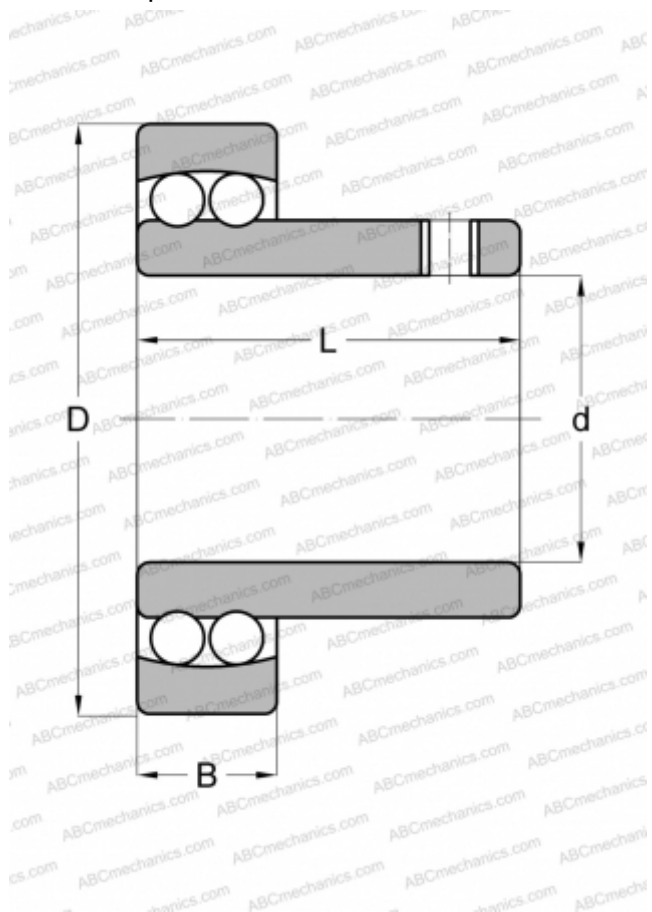

I-71235 ABC

Самоустанавливающиеся шарикоподшипники

ТИП: Шарикоподшипники, Радиальные, Двухрядные сферические, С широким внутренним кольцом, Серия 71200

Технические характеристики

РАЗМЕРЫ, ММ

d	55,563
D	100,000
B	21,000
L	54,940

МАССА, КГ

1,134

ПРОИЗВОДИТЕЛЬ

[ABC](#)

АНАЛОГИ

FEDERAL/SCHA TZ	I-71235
SKF	I-71235