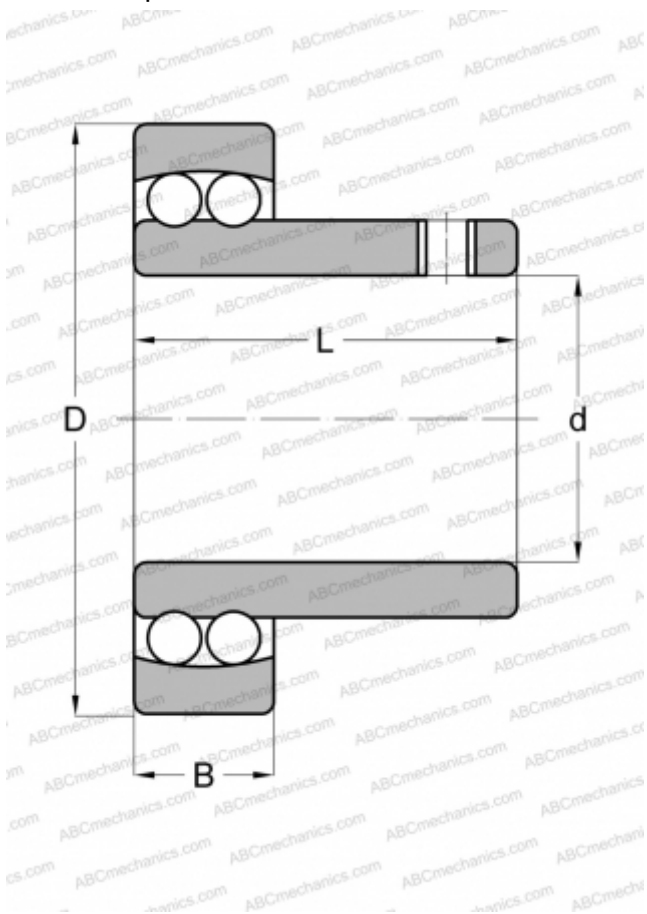

I-71235 SKF

Самоустанавливающиеся шарикоподшипники

ТИП: Шарикоподшипники, Радиальные, Двухрядные сферические, С широким внутренним кольцом, Серия 71200

Технические характеристики

РАЗМЕРЫ, ММ

d	55,563
D	100,000
B	21,000
L	54,940

МАССА, КГ

1,134

ПРОИЗВОДИТЕЛЬ

[SKF](#)

АНАЛОГИ

ABC	I-71235
FEDERAL/SCHA TZ	I-71235