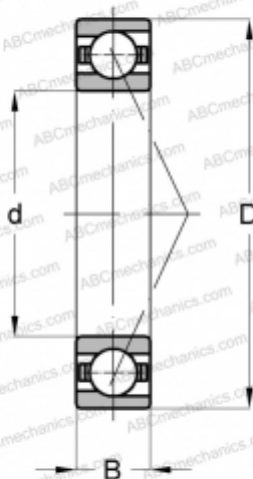

## 7208 BECBM SKF

Радиально-упорные шарикоподшипники

ТИП: Шарикоподшипники, Радиально-упорные, Однорядные, Угол контакта 40 градусов, Для универсальной установки, механически обработанный латунный сепаратор

#### РАЗМЕРЫ, ММ

d	40,000
D	80,000
B	18,000