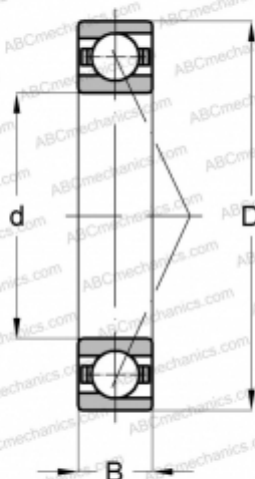

## 7209 BECBM SKF

Радиально-упорные шарикоподшипники

ТИП: Шарикоподшипники, Радиально-упорные, Однорядные, Угол контакта 40 градусов, Для универсальной установки, механически обработанный латунный сепаратор

#### РАЗМЕРЫ, ММ

d	45,000
D	85,000
B	19,000