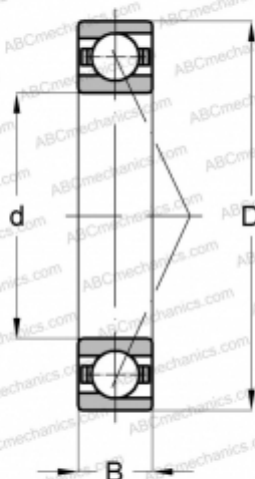

## 7215 BECBM SKF

Радиально-упорные шарикоподшипники

ТИП: Шарикоподшипники, Радиально-упорные, Однорядные, Угол контакта 40 градусов, Для универсальной установки, механически обработанный латунный сепаратор

#### РАЗМЕРЫ, ММ

d	75,000
D	130,000
B	25,000