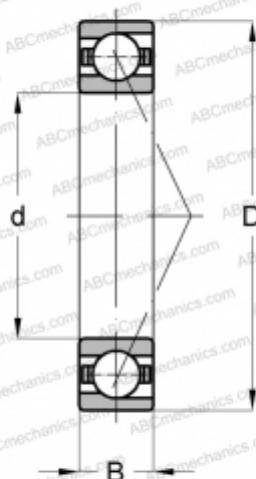

7222 ВЕСВМ SKF

Радиально-упорные шарикоподшипники

ТИП: Шарикоподшипники, Радиально-упорные, Однорядные, Угол контакта 40 градусов, Для универсальной установки, механически обработанный латунный сепаратор

Технические характеристики

РАЗМЕРЫ, ММ

d	110,000
D	200,000
B	38,000

МАССА, КГ

4,950

ПРОИЗВОДИТЕЛЬ

[SKF](#)

АНАЛОГИ