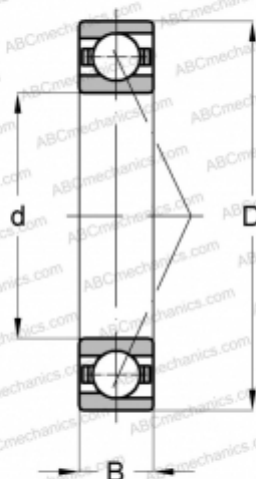

7224 BCVM SKF

Радиально-упорные шарикоподшипники

ТИП: Шарикоподшипники, Радиально-упорные, Однорядные, Угол контакта 40 градусов, Для универсальной установки, механически обработанный латунный сепаратор

Технические характеристики

РАЗМЕРЫ, ММ

d	120,000
D	215,000
B	40,000

МАССА, КГ 5,890

ПРОИЗВОДИТЕЛЬ [SKF](#)

АНАЛОГИ

ABC	7224 BCVM
FAG	7224 B MP UO/7224 B MP UA

РАСЧЕТНЫЕ ДАННЫЕ