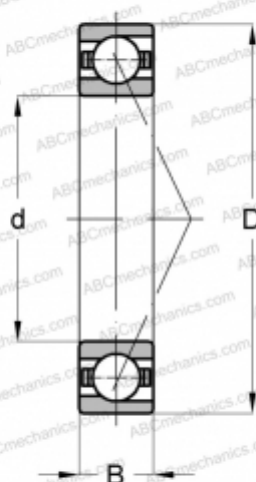

## 7240 BCVM SKF

Радиально-упорные шарикоподшипники

ТИП: Шарикоподшипники, Радиально-упорные, Однорядные, Угол контакта 40 градусов, Для универсальной установки, механически обработанный латунный сепаратор

#### РАЗМЕРЫ, ММ

d	200,000
D	360,000
B	58,000