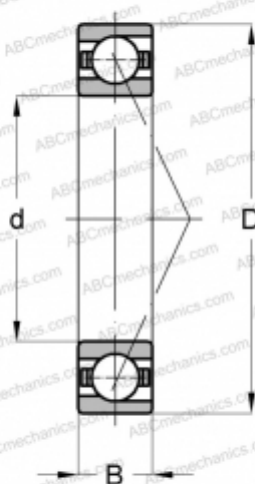

7305 ВЕСВУ SKF

Радиально-упорные шарикоподшипники

ТИП: Шарикоподшипники, Радиально-упорные, Однорядные, Угол контакта 40 градусов, Для универсальной установки, штампованный латунный сепаратор

Технические характеристики

РАЗМЕРЫ, ММ

d	25,000
D	62,000
B	17,000

МАССА, КГ

0,240

ПРОИЗВОДИТЕЛЬ

[SKF](#)

РАСЧЕТНЫЕ ДАННЫЕ

Номинальная динамическая грузоподъёмность, C	26,000 кН
Номинальная статическая грузоподъёмность, Co	15,600 кН
Предел усталостной прочности, Pu	0,655 кН
Номинальная частота вращения	14000 об/мин
Предельная частота вращения	14000 об/мин