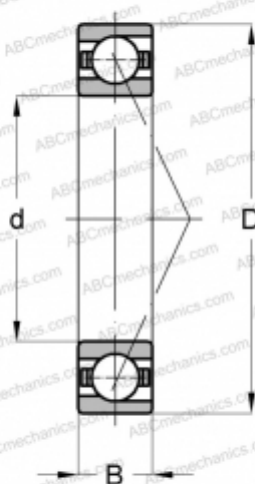

7208 ВЕСВУ SKF

Радиально-упорные шарикоподшипники

ТИП: Шарикоподшипники, Радиально-упорные, Однорядные, Угол контакта 40 градусов, Для универсальной установки, штампованный латунный сепаратор

Технические характеристики

РАЗМЕРЫ, ММ

d	40,000
D	80,000
B	18,000

МАССА, КГ

0,380

ПРОИЗВОДИТЕЛЬ

[SKF](#)

РАСЧЕТНЫЕ ДАННЫЕ

Номинальная динамическая грузоподъёмность, C	36,400 кН
Номинальная статическая грузоподъёмность, Co	26,000 кН
Предел усталостной прочности, Pu	1,100 кН
Номинальная частота вращения	10000 об/мин
Предельная частота вращения	10000 об/мин