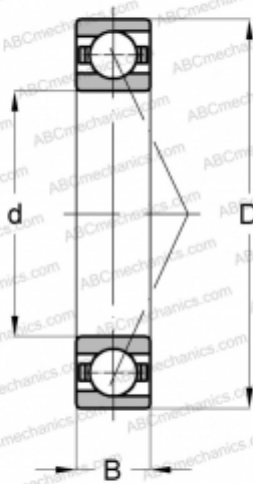

7208 ВЕМ SKF

Радиально-упорные шарикоподшипники

ТИП: Шарикоподшипники, Радиально-упорные, Однорядные, Угол контакта 40 градусов, Для одиночной установки, механически обработанный латунный сепаратор

Технические характеристики

РАЗМЕРЫ, ММ

d	40,000
D	80,000
B	18,000

МАССА, КГ

0,390

ПРОИЗВОДИТЕЛЬ

[SKF](#)

АНАЛОГИ

FAG	7208 В МР
-----	---------------------------