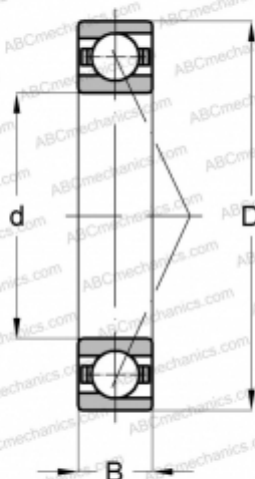

## 7322 ВЕМ SKF

Радиально-упорные шарикоподшипники

ТИП: Шарикоподшипники, Радиально-упорные, Однорядные, Угол контакта 40 градусов, Для одиночной установки, механически обработанный латунный сепаратор

#### РАЗМЕРЫ, ММ

d	110,000
D	240,000
B	50,000