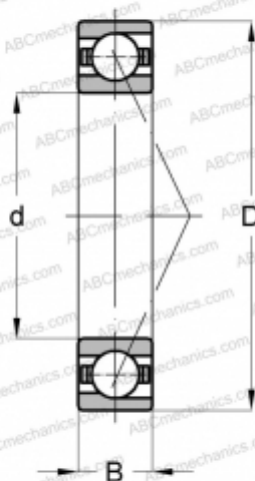

## 7226 BM SKF

Радиально-упорные шарикоподшипники

ТИП: Шарикоподшипники, Радиально-упорные, Однорядные, Угол контакта 40 градусов, Для одиночной установки, механически обработанный латунный сепаратор

#### РАЗМЕРЫ, ММ

d	130,000
D	230,000
B	40,000

**МАССА, КГ** 6,760

**ПРОИЗВОДИТЕЛЬ** [SKF](#)