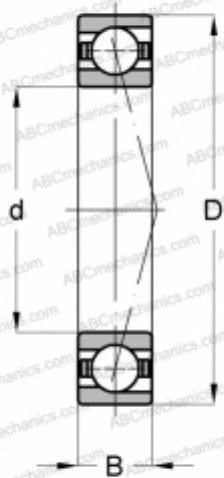

7022 CD GA P4A SKF

Радиально-упорные шарикоподшипники

ТИП: Шарикоподшипники, Радиально-упорные, Прецизионные (шпиндельные), Угол контакта 15 градусов, Стандартное исполнение, для установки парами или комплектами, легкий преднатяг (SKF)

Технические характеристики

РАЗМЕРЫ, ММ

d	110,000
D	170,000
B	28,000

МАССА, КГ 2,000

ПРОИЗВОДИТЕЛЬ [SKF](http://www.skf.com)