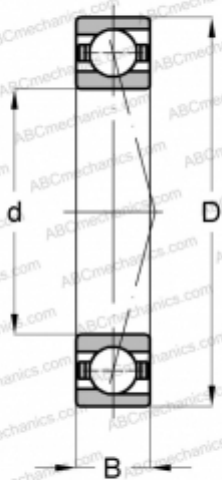

707 CD GA P4A SKF

Радиально-упорные шарикоподшипники

ТИП: Шарикоподшипники, Радиально-упорные, Прецизионные (шпиндельные), Угол контакта 15 градусов, Стандартное исполнение, для установки парами или комплектами, легкий преднатяг (SKF)

Технические характеристики

РАЗМЕРЫ, ММ

d	7,000
D	19,000
B	6,000

МАССА, КГ

0,008

ПРОИЗВОДИТЕЛЬ

[SKF](#)