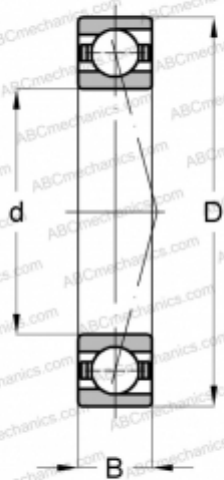

71905 CD GA P4A SKF

Радиально-упорные шарикоподшипники

ТИП: Шарикоподшипники, Радиально-упорные, Прецизионные (шпиндельные), Угол контакта 15 градусов, Стандартное исполнение, для установки парами или комплектами, легкий преднатяг (SKF)

Технические характеристики

РАЗМЕРЫ, ММ

d	25,000
D	42,000
B	9,000

МАССА, КГ

0,040

ПРОИЗВОДИТЕЛЬ

[SKF](#)