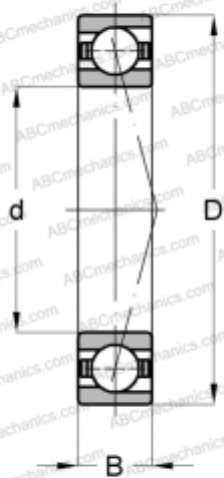

71936 CD GA P4A SKF

Радиально-упорные шарикоподшипники

ТИП: Шарикоподшипники, Радиально-упорные, Прецизионные (шпиндельные), Угол контакта 15 градусов, Стандартное исполнение, для установки парами или комплектами, легкий преднатяг (SKF)

Технические характеристики

РАЗМЕРЫ, ММ

| | |
|---|---------|
| d | 180,000 |
| D | 250,000 |
| B | 33,000 |

МАССА, КГ

4,200

ПРОИЗВОДИТЕЛЬ

[SKF](#)