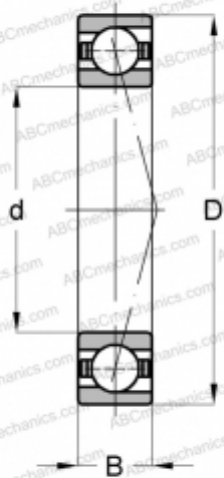

7002 CD GB P4A SKF

Радиально-упорные шарикоподшипники

ТИП: Шарикоподшипники, Радиально-упорные, Прецизионные (шпиндельные), Угол контакта 15 градусов, Стандартное исполнение, для установки парами или комплектами, средний преднатяг (SKF)

Технические характеристики

РАЗМЕРЫ, ММ

d	15,000
D	32,000
B	9,000

МАССА, КГ

0,030

ПРОИЗВОДИТЕЛЬ

[SKF](#)