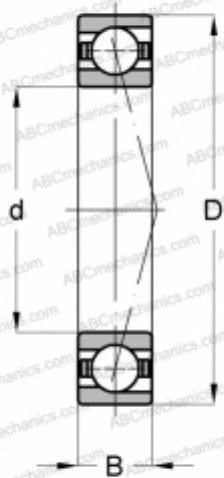

## 7012 CD GB P4A SKF

Радиально-упорные шарикоподшипники

ТИП: Шарикоподшипники, Радиально-упорные, Прецизионные (шпиндельные), Угол контакта 15 градусов, Стандартное исполнение, для установки парами или комплектами, средний преднатяг (SKF)

#### РАЗМЕРЫ, ММ

d	60,000
D	95,000
B	18,000