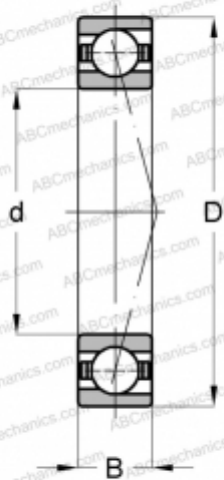

7019 CD GB P4A SKF

Радиально-упорные шарикоподшипники

ТИП: Шарикоподшипники, Радиально-упорные, Прецизионные (шпиндельные), Угол контакта 15 градусов, Стандартное исполнение, для установки парами или комплектами, средний преднатяг (SKF)

Технические характеристики

РАЗМЕРЫ, ММ

d	95,000
D	145,000
B	24,000

МАССА, КГ 1,200

ПРОИЗВОДИТЕЛЬ [SKF](#)