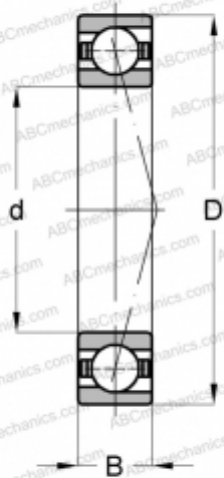

7021 CD GB P4A SKF

Радиально-упорные шарикоподшипники

ТИП: Шарикоподшипники, Радиально-упорные, Прецизионные (шпиндельные), Угол контакта 15 градусов, Стандартное исполнение, для установки парами или комплектами, средний преднатяг (SKF)

Технические характеристики

РАЗМЕРЫ, ММ

d	105,000
D	160,000
B	26,000

МАССА, КГ

1,600

ПРОИЗВОДИТЕЛЬ

[SKF](#)