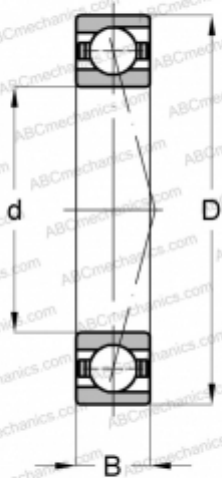

## 706 CD GB P4A SKF

Радиально-упорные шарикоподшипники

ТИП: Шарикоподшипники, Радиально-упорные, Прецизионные (шпиндельные), Угол контакта 15 градусов, Стандартное исполнение, для установки парами или комплектами, средний преднатяг (SKF)

#### РАЗМЕРЫ, ММ

d	6,000
D	17,000
B	6,000