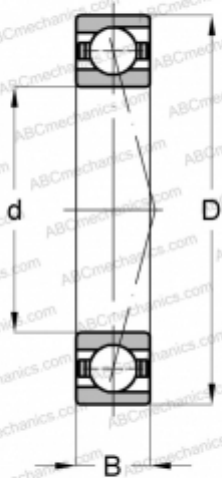

## 71904 CD GB P4A SKF

Радиально-упорные шарикоподшипники

ТИП: Шарикоподшипники, Радиально-упорные, Прецизионные (шпиндельные), Угол контакта 15 градусов, Стандартное исполнение, для установки парами или комплектами, средний преднатяг (SKF)

#### РАЗМЕРЫ, ММ

d	20,000
D	37,000
B	9,000