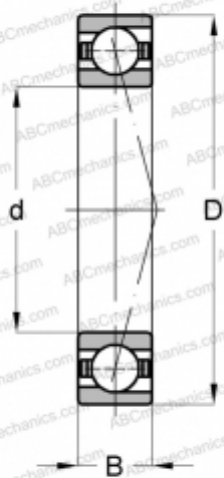

71908 CD GB P4A SKF

Радиально-упорные шарикоподшипники

ТИП: Шарикоподшипники, Радиально-упорные, Прецизионные (шпиндельные), Угол контакта 15 градусов, Стандартное исполнение, для установки парами или комплектами, средний преднатяг (SKF)

Технические характеристики

РАЗМЕРЫ, ММ

d	40,000
D	62,000
B	12,000

МАССА, КГ 0,110

ПРОИЗВОДИТЕЛЬ [SKF](#)