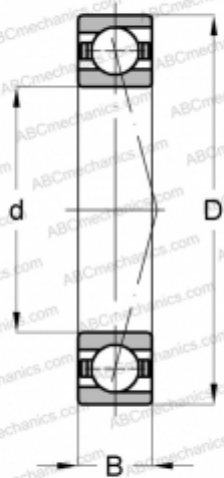

71915 CD GB P4A SKF

Радиально-упорные шарикоподшипники

ТИП: Шарикоподшипники, Радиально-упорные, Прецизионные (шпиндельные), Угол контакта 15 градусов, Стандартное исполнение, для установки парами или комплектами, средний преднатяг (SKF)

Технические характеристики

РАЗМЕРЫ, ММ

d	75,000
D	105,000
B	16,000

МАССА, КГ

0,350

ПРОИЗВОДИТЕЛЬ

[SKF](#)