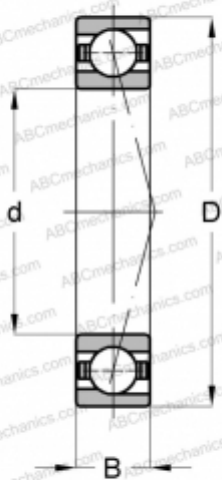

71924 CD GB P4A SKF

Радиально-упорные шарикоподшипники

ТИП: Шарикоподшипники, Радиально-упорные, Прецизионные (шпиндельные), Угол контакта 15 градусов, Стандартное исполнение, для установки парами или комплектами, средний преднатяг (SKF)

Технические характеристики

РАЗМЕРЫ, ММ

d	120,000
D	165,000
B	22,000

МАССА, КГ

1,200

ПРОИЗВОДИТЕЛЬ

[SKF](#)