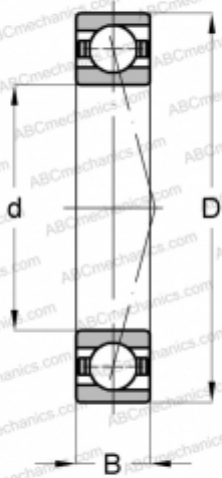

71936 CD GB P4A SKF

Радиально-упорные шарикоподшипники

ТИП: Шарикоподшипники, Радиально-упорные, Прецизионные (шпиндельные), Угол контакта 15 градусов, Стандартное исполнение, для установки парами или комплектами, средний преднатяг (SKF)

Технические характеристики

РАЗМЕРЫ, ММ

d	180,000
D	250,000
B	33,000

МАССА, КГ

4,200

ПРОИЗВОДИТЕЛЬ

[SKF](#)