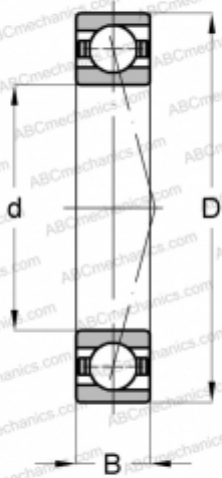

71960 CD GB P4A SKF

Радиально-упорные шарикоподшипники

ТИП: Шарикоподшипники, Радиально-упорные, Прецизионные (шпиндельные), Угол контакта 15 градусов, Стандартное исполнение, для установки парами или комплектами, средний преднатяг (SKF)

Технические характеристики

РАЗМЕРЫ, ММ

d	300,000
D	420,000
B	56,000

МАССА, КГ

20,400

ПРОИЗВОДИТЕЛЬ

[SKF](#)