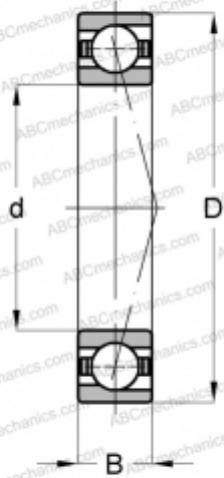

## 7209 CD GB P4A SKF

Радиально-упорные шарикоподшипники

ТИП: Шарикоподшипники, Радиально-упорные, Прецизионные (шпиндельные), Угол контакта 15 градусов, Стандартное исполнение, для установки парами или комплектами, средний преднатяг (SKF)

#### РАЗМЕРЫ, ММ

d	45,000
D	85,000
B	19,000