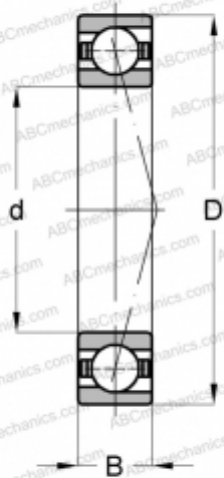

## 7224 CD GB P4A SKF

Радиально-упорные шарикоподшипники

ТИП: Шарикоподшипники, Радиально-упорные, Прецизионные (шпиндельные), Угол контакта 15 градусов, Стандартное исполнение, для установки парами или комплектами, средний преднатяг (SKF)

#### РАЗМЕРЫ, ММ

d	120,000
D	215,000
B	40,000