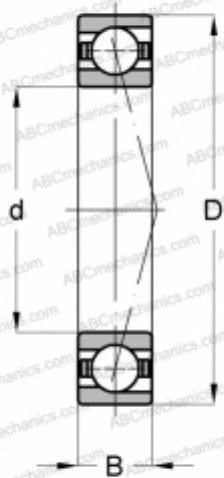

## 7236 CD GB P4A SKF

Радиально-упорные шарикоподшипники

ТИП: Шарикоподшипники, Радиально-упорные, Прецизионные (шпиндельные), Угол контакта 15 градусов, Стандартное исполнение, для установки парами или комплектами, средний преднатяг (SKF)

#### РАЗМЕРЫ, ММ

d	180,000
D	320,000
B	52,000