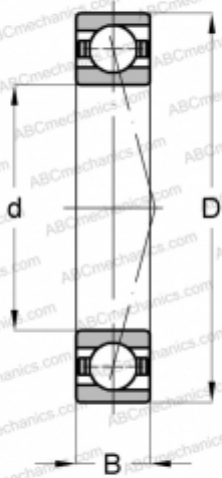

7240 CD GB P4A SKF

Радиально-упорные шарикоподшипники

ТИП: Шарикоподшипники, Радиально-упорные, Прецизионные (шпиндельные), Угол контакта 15 градусов, Стандартное исполнение, для установки парами или комплектами, средний преднатяг (SKF)

Технические характеристики

РАЗМЕРЫ, ММ

d	200,000
D	360,000
B	58,000

МАССА, КГ

24,400

ПРОИЗВОДИТЕЛЬ

[SKF](#)