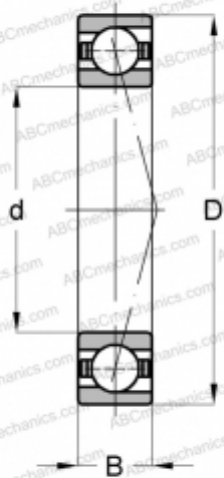

EX240 7CE1 UL SNFA

Радиально-упорные шарикоподшипники

ТИП: Шарикоподшипники, Радиально-упорные, Прецизионные (шпиндельные), Угол контакта 15 градусов, Стандартное исполнение, для установки парами или комплектами, легкий преднатяг (SNFA)

Технические характеристики

РАЗМЕРЫ, ММ

d	240,000
D	360,000
B	56,000

МАССА, КГ

17,000

ПРОИЗВОДИТЕЛЬ

[SNFA](#)