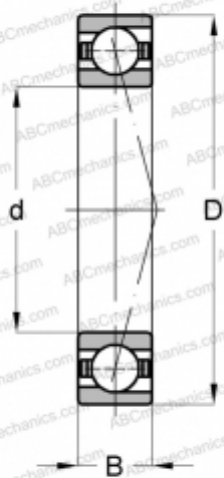

## E265 7CE1 UL SNFA

Радиально-упорные шарикоподшипники

ТИП: Шарикоподшипники, Радиально-упорные, Прецизионные (шпиндельные), Угол контакта 15 градусов, Стандартное исполнение, для установки парами или комплектами, легкий преднатяг (SNFA)

#### РАЗМЕРЫ, ММ

d	65,000
D	120,000
B	23,000