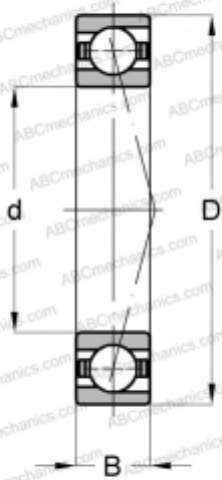

EX75 7CE1 UM SNFA

Радиально-упорные шарикоподшипники

ТИП: Шарикоподшипники, Радиально-упорные, Прецизионные (шпиндельные), Угол контакта 15 градусов, Стандартное исполнение, для установки парами или комплектами, средний преднатяг (SNFA)

Технические характеристики

РАЗМЕРЫ, ММ

d	75,000
D	115,000
B	20,000

МАССА, КГ

0,620

ПРОИЗВОДИТЕЛЬ

[SNFA](#)