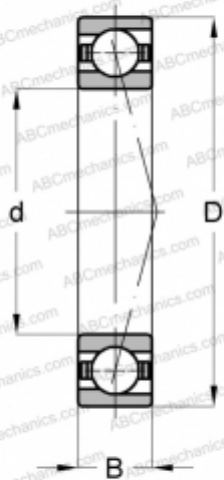

EX90 7CE1 UM SNFA

Радиально-упорные шарикоподшипники

ТИП: Шарикоподшипники, Радиально-упорные, Прецизионные (шпиндельные), Угол контакта 15 градусов, Стандартное исполнение, для установки парами или комплектами, средний преднатяг (SNFA)

Технические характеристики

РАЗМЕРЫ, ММ

d	90,000
D	140,000
B	24,000

МАССА, КГ 1,150

ПРОИЗВОДИТЕЛЬ [SNFA](#)