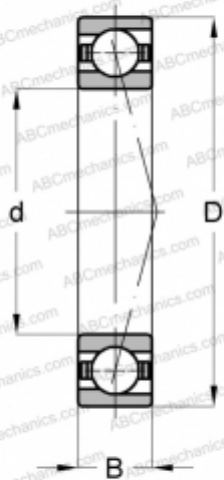

E200/130 7CE1 UM SNFA

Радиально-упорные шарикоподшипники

ТИП: Шарикоподшипники, Радиально-упорные, Прецизионные (шпиндельные), Угол контакта 15 градусов, Стандартное исполнение, для установки парами или комплектами, средний преднатяг (SNFA)

Технические характеристики

РАЗМЕРЫ, ММ

d	130,000
D	230,000
B	40,000

МАССА, КГ

6,300

ПРОИЗВОДИТЕЛЬ

[SNFA](#)