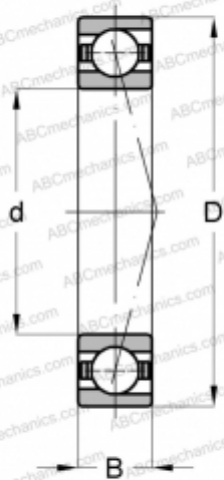

## EX50 7CE1 UF SNFA

Радиально-упорные шарикоподшипники

ТИП: Шарикоподшипники, Радиально-упорные, Прецизионные (шпиндельные), Угол контакта 15 градусов, Стандартное исполнение, для установки парами или комплектами, тяжелый преднатяг (SNFA)

#### РАЗМЕРЫ, ММ

d	50,000
D	80,000
B	16,000

**МАССА, КГ** 0,257

**ПРОИЗВОДИТЕЛЬ** [SNFA](#)