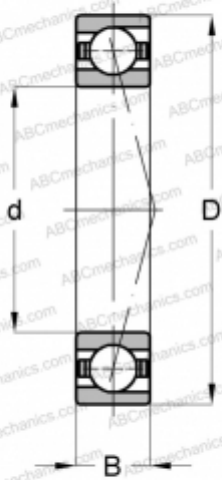

## EX75 7CE1 UF SNFA

Радиально-упорные шарикоподшипники

ТИП: Шарикоподшипники, Радиально-упорные, Прецизионные (шпиндельные), Угол контакта 15 градусов, Стандартное исполнение, для установки парами или комплектами, тяжелый преднатяг (SNFA)

#### РАЗМЕРЫ, ММ

d	75,000
D	115,000
B	20,000