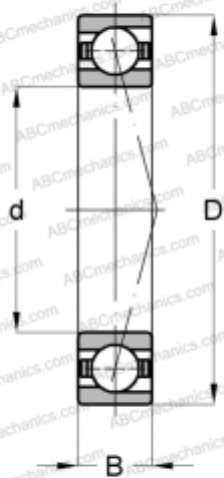

## E240 7CE1 UF SNFA

Радиально-упорные шарикоподшипники

ТИП: Шарикоподшипники, Радиально-упорные, Прецизионные (шпиндельные), Угол контакта 15 градусов, Стандартное исполнение, для установки парами или комплектами, тяжелый преднатяг (SNFA)

#### РАЗМЕРЫ, ММ

|   |        |
|---|--------|
| d | 40,000 |
| D | 80,000 |
| B | 18,000 |