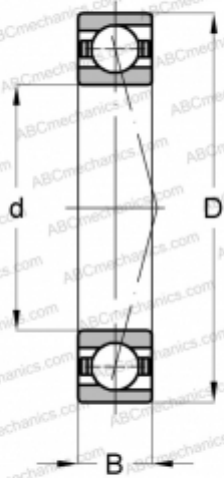

## E295 7CE1 UF SNFA

Радиально-упорные шарикоподшипники

ТИП: Шарикоподшипники, Радиально-упорные, Прецизионные (шпиндельные), Угол контакта 15 градусов, Стандартное исполнение, для установки парами или комплектами, тяжелый преднатяг (SNFA)

#### РАЗМЕРЫ, ММ

d	95,000
D	170,000
B	32,000

#### МАССА, КГ

2,780