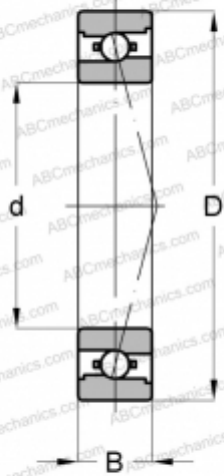

## 7000 CE GB P4A SKF

Радиально-упорные шарикоподшипники

ТИП: Шарикоподшипники, Радиально-упорные, Прецизионные (шпиндельные), Угол контакта 15 градусов, Высокоскоростные, для установки парами или комплектам, средний преднатяг (SKF)

#### РАЗМЕРЫ, ММ

d	10,000
D	26,000
B	8,000