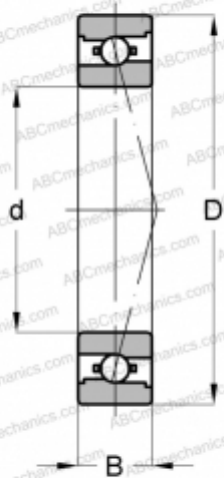

## 7001 CE GB P4A SKF

Радиально-упорные шарикоподшипники

ТИП: Шарикоподшипники, Радиально-упорные, Прецизионные (шпиндельные), Угол контакта 15 градусов, Высокоскоростные, для установки парами или комплектам, средний преднатяг (SKF)

#### РАЗМЕРЫ, ММ

d	12,000
D	28,000
B	8,000

**МАССА, КГ** 0,020

**ПРОИЗВОДИТЕЛЬ** [SKF](#)