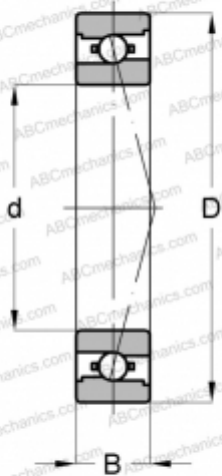

7024 CE GB P4A SKF

Радиально-упорные шарикоподшипники

ТИП: Шарикоподшипники, Радиально-упорные, Прецизионные (шпиндельные), Угол контакта 15 градусов, Высокоскоростные, для установки парами или комплектам, средний преднатяг (SKF)

Технические характеристики

РАЗМЕРЫ, ММ

d	120,000
D	180,000
B	28,000

МАССА, КГ

2,300

ПРОИЗВОДИТЕЛЬ

[SKF](#)