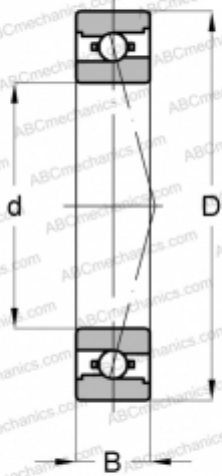

## ZSB1922C UM BARDEN

Радиально-упорные шарикоподшипники

ТИП: Шарикоподшипники, Радиально-упорные, Прецизионные (шпиндельные), Угол контакта 15 градусов, Высокоскоростные, для установки парами или комплектам, средний преднатяг (BARDEN)

#### РАЗМЕРЫ, ММ

d	110,000
D	150,000
B	20,000