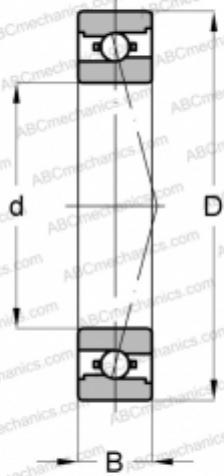

## ZSB100C UN BARDEN

Радиально-упорные шарикоподшипники

ТИП: Шарикоподшипники, Радиально-упорные, Прецизионные (шпиндельные), Угол контакта 15 градусов, Высокоскоростные, для установки парами или комплектам, тяжелый преднатяг (BARDEN)

#### РАЗМЕРЫ, ММ

d	10,000
D	26,000
B	8,000