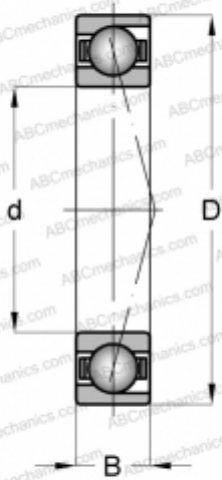

71909 CD GA HC P4A SKF

Радиально-упорные шарикоподшипники

ТИП: Шарикоподшипники, Радиально-упорные, Прецизионные (шпиндельные), Угол контакта 15 градусов, С керамическими шариками, для установки парами или комплектами, легкий преднатяг (SKF)

Технические характеристики

РАЗМЕРЫ, ММ

d	45,000
D	68,000
B	12,000

МАССА, КГ

0,109

ПРОИЗВОДИТЕЛЬ

[SKF](#)