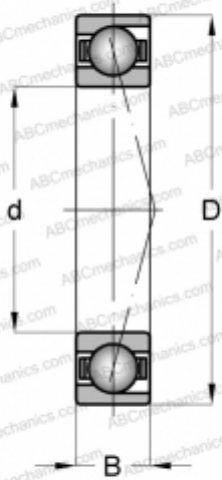

## 71916 CD GA HC P4A SKF

Радиально-упорные шарикоподшипники

ТИП: Шарикоподшипники, Радиально-упорные, Прецизионные (шпиндельные), Угол контакта 15 градусов, С керамическими шариками, для установки парами или комплектами, легкий преднатяг (SKF)

#### РАЗМЕРЫ, ММ

d	80,000
D	110,000
B	16,000