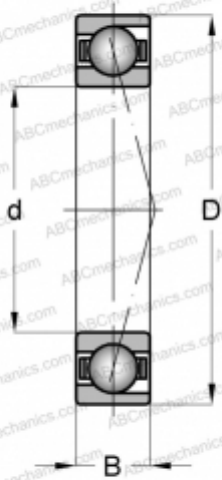

## 71810 CD GB HC P4 SKF

Радиально-упорные шарикоподшипники

ТИП: Шарикоподшипники, Радиально-упорные, Прецизионные (шпиндельные), Угол контакта 15 градусов, С керамическими шариками, для установки парами или комплектами, средний преднатяг (SKF)

#### РАЗМЕРЫ, ММ

d	50,000
D	65,000
B	7,000