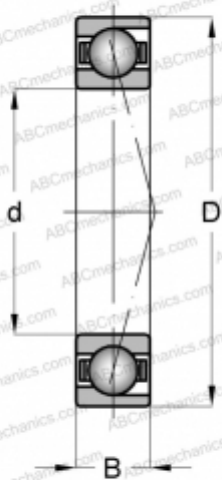

71900 CD GB HC P4A SKF

Радиально-упорные шарикоподшипники

ТИП: Шарикоподшипники, Радиально-упорные, Прецизионные (шпиндельные), Угол контакта 15 градусов, С керамическими шариками, для установки парами или комплектами, средний преднатяг (SKF)

Технические характеристики

РАЗМЕРЫ, ММ

d	10,000
D	22,000
B	6,000

МАССА, КГ

0,008

ПРОИЗВОДИТЕЛЬ

[SKF](http://www.skf.com)